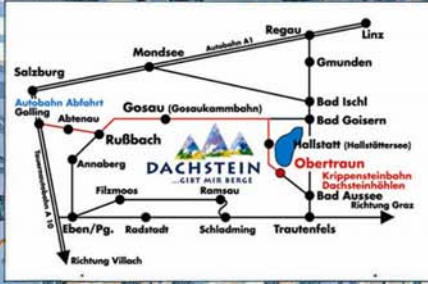

FREERIDE ARENA

www.Krippenstein.com

- = leichte Abfahrt
- = mittelschwere Abfahrt
- = Variante: nicht kontrollierte, nicht präparierte und nicht vor alpinen Gefahren gesicherte Abfahrt
- = Tourenabfahrt